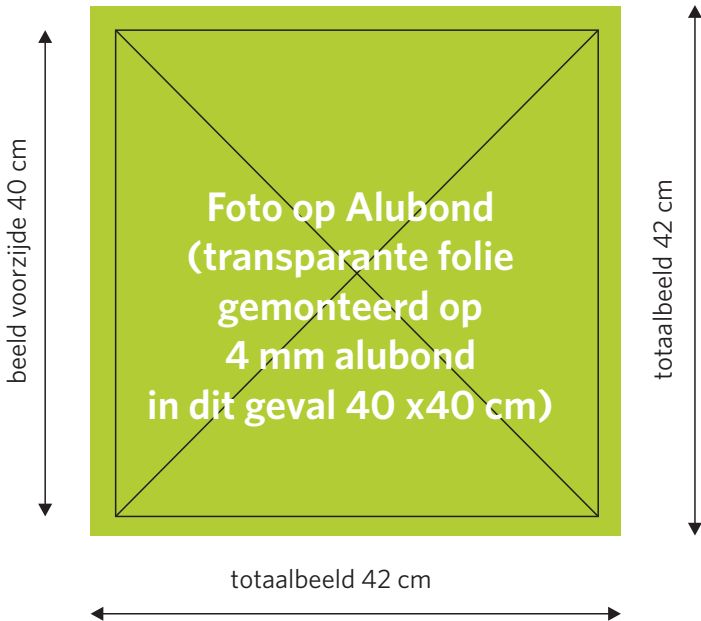

beeld voorzijde 40 cm

**Bij een foto op Alubond, dient je foto  
altijd 1 cm rondom groter te zijn**